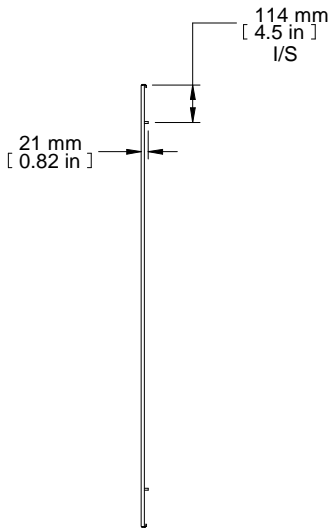

TOP VIEW

FRONT VIEW

L.H. SIDE VIEW

REAR VIEW

ISOMETRIC

PART NUMBERS	
HSP145	PAINTED TEXTURED GRAY RAL7035
NOTES	
Welded Assembly	
See Hammond Website for Additional Accessories.	
Français	
Pour tous les détails sur nos produits, svp veuillez consulter notre site <a href="http://www.hammondmfg.com">www.hammondmfg.com</a> .	
Data subject to change without notice. Isometric drawing not to scale.	
Les données sont sujettes à changement sans préavis.	

**HAMMOND  
MANUFACTURING®**  
www.hammondmfg.com

PART NO.
**HSP145**