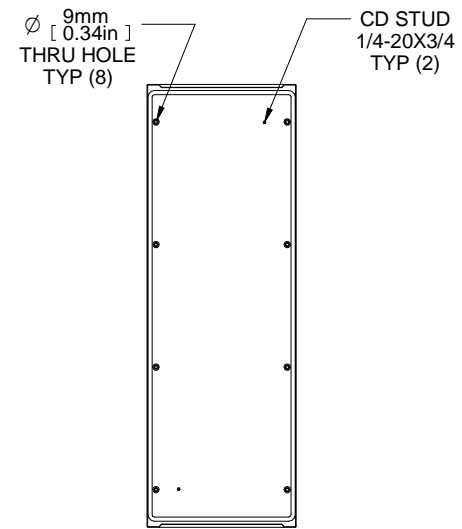

TOP VIEW

FRONT VIEW

L.H. SIDE VIEW

REAR VIEW

ISOMETRIC

PART NUMBERS	
HSP145	PAINTED TEXTURED GRAY RAL7035
NOTES	
Welded Assembly	
See Hammond Website for Additional Accessories.	
Français	
Pour tous les détails sur nos produits, svp veuillez consulter notre site <a href="http://www.hammondmfg.com">www.hammondmfg.com</a> .	
Data subject to change without notice. Isometric drawing not to scale.	
Les données sont sujettes à changement sans préavis.	