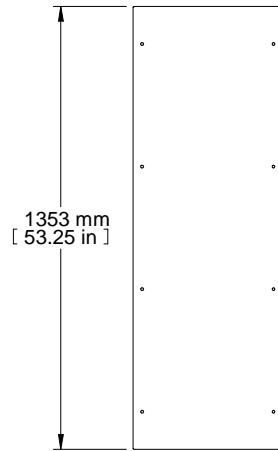

TOP VIEW

FRONT VIEW

L.H. SIDE VIEW

REAR VIEW

ISOMETRIC

PART NUMBERS	
HSP145	PAINTED TEXTURED GRAY RAL7035
NOTES	
Welded Assembly	
See Hammond Website for Additional Accessories.	
Français	
Pour tous les détails sur nos produits, svp veuillez consulter notre site <a href="http://www.hammondmfg.com">www.hammondmfg.com</a> .	
Data subject to change without notice. Isometric drawing not to scale.	
Les données sont sujettes à changement sans préavis.	